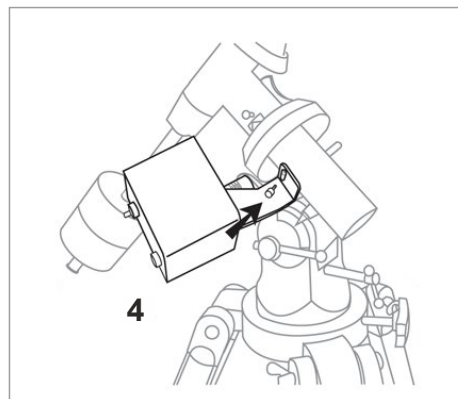

Руководство по эксплуатации для электроприводов часовой оси **Sky-Watcher Simple Type** для монтировок EQ1/EQ2 (без пульта)

EQ1

EQ2

1. Снимите ручку управления тонкими движениями по оси прямых восхождений.
2. Ослабьте фиксатор на гибкой соединительной муфте электропривода. Наденьте свободный конец соединительной муфты на вал червячной передачи оси прямого восхождения.
3. С помощью шестигранного ключа, входящего в комплект, открутите винт на полярной оси.
4. Закрепите установочный кронштейн электропривода на полярной оси с помощью 4-миллметрового винта с шестигранной головкой. Не затягивайте винт слишком сильно.
5. Затяните фиксатор, чтобы закрепить гибкую соединительную муфту.