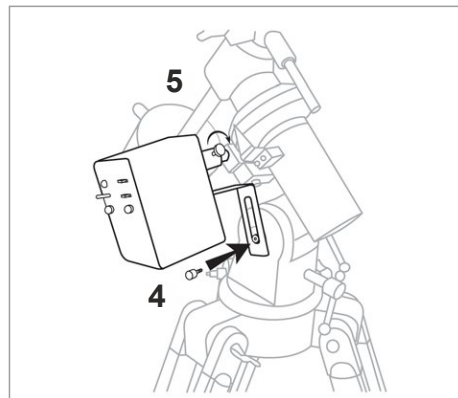

Руководство по эксплуатации для электроприводов часовой оси **Sky-Watcher Simple Type** для монтировок EQ1/EQ2 (без пульта)

EQ1

EQ2

1. Снимите ручку управления тонкими движениями по оси прямых восхождений.
2. Ослабьте фиксатор на гибкой соединительной муфте электропривода. Наденьте свободный конец соединительной муфты на вал червячной передачи оси прямого восхождения.
3. С помощью шестигранного ключа, входящего в комплект, открутите винт на полярной оси.
4. Закрепите установочный кронштейн электропривода на полярной оси с помощью 4-миллметрового винта с шестигранной головкой. Не затягивайте винт слишком сильно.
5. Затяните фиксатор, чтобы закрепить гибкую соединительную муфту.