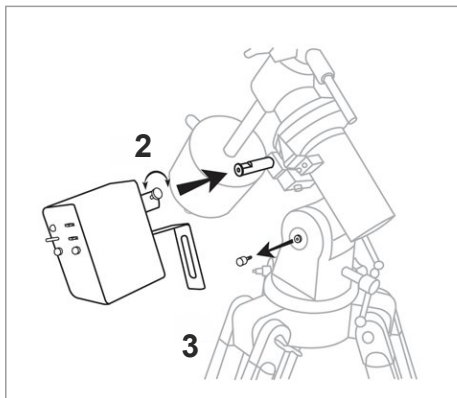

Руководство по эксплуатации для электроприводов часовой оси **Sky-Watcher Simple Type** для монтировок EQ1/EQ2 (без пульта)

EQ1

EQ2

1. Снимите ручку управления тонкими движениями по оси прямых восхождений.
2. Ослабьте фиксатор на гибкой соединительной муфте электропривода. Наденьте свободный конец соединительной муфты на вал червячной передачи оси прямого восхождения.
3. С помощью шестигранного ключа, входящего в комплект, открутите винт на полярной оси.
4. Закрепите установочный кронштейн электропривода на полярной оси с помощью 4-миллметрового винта с шестигранной головкой. Не затягивайте винт слишком сильно.
5. Затяните фиксатор, чтобы закрепить гибкую соединительную муфту.

муфту электропривода на оси прямого восхождения.
Убедитесь, что все винты надежно затянуты и электропривод закреплен.

Работа с электроприводом

Горящий LED индикатор показывает, что питание электропривода включено. Используйте выключатель “on/off” (вкл/выкл) для отключения питания в целях экономии заряда батареи.