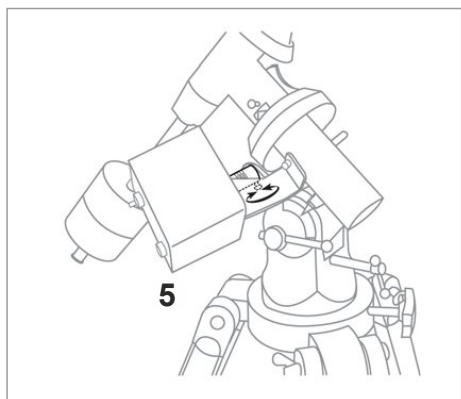

Руководство по эксплуатации для электроприводов часовой оси **Sky-Watcher Simple Type** для монтировок EQ1/EQ2 (без пульта)

EQ1

EQ2

1. Снимите ручку управления тонкими движениями по оси прямых восхождений.
2. Ослабьте фиксатор на гибкой соединительной муфте электропривода. Наденьте свободный конец соединительной муфты на вал червячной передачи оси прямого восхождения.
3. С помощью шестигранного ключа, входящего в комплект, открутите винт на полярной оси.
4. Закрепите установочный кронштейн электропривода на полярной оси с помощью 4-миллметрового винта с шестигранной головкой. Не затягивайте винт слишком сильно.
5. Затяните фиксатор, чтобы закрепить гибкую соединительную муфту.

муфту электропривода на оси прямого восхождения.
Убедитесь, что все винты надежно затянуты и электропривод закреплен.

Работа с электроприводом

Горящий LED индикатор показывает, что питание электропривода включено. Используйте выключатель “on/off” (вкл/выкл) для отключения питания в целях экономии заряда батареи.