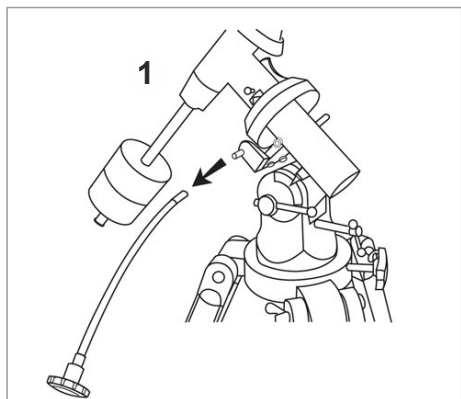

Руководство по эксплуатации для электроприводов часовой оси **Sky-Watcher Simple Type** для монтировок EQ1/EQ2 (без пульта)

EQ1

EQ2

1. Снимите ручку управления тонкими движениями по оси прямых восхождений.
2. Ослабьте фиксатор на гибкой соединительной муфте электропривода. Наденьте свободный конец соединительной муфты на вал червячной передачи оси прямого восхождения.
3. С помощью шестигранного ключа, входящего в комплект, открутите винт на полярной оси.
4. Закрепите установочный кронштейн электропривода на полярной оси с помощью 4-миллметрового винта с шестигранной головкой. Не затягивайте винт слишком сильно.
5. Затяните фиксатор, чтобы закрепить гибкую соединительную муфту.

муфту электропривода на оси прямого восхождения.
Убедитесь, что все винты надежно затянуты и электропривод закреплен.

Работа с электроприводом

Горящий LED индикатор показывает, что питание электропривода включено. Используйте выключатель “on/off” (вкл/выкл) для отключения питания в целях экономии заряда батареи.