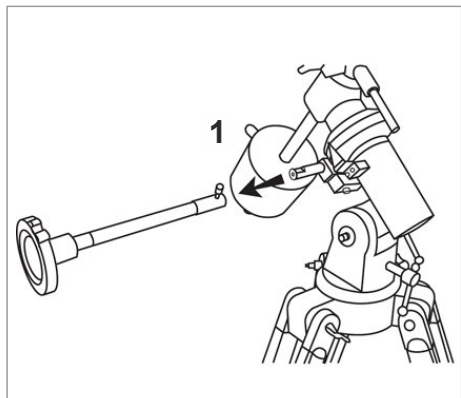

Руководство по эксплуатации для электроприводов часовой оси **Sky-Watcher Simple Type** для монтировок EQ1/EQ2 (без пульта)

EQ1

EQ2

1. Снимите ручку управления тонкими движениями по оси прямых восхождений.
2. Ослабьте фиксатор на гибкой соединительной муфте электропривода. Наденьте свободный конец соединительной муфты на вал червячной передачи оси прямого восхождения.
3. С помощью шестигранного ключа, входящего в комплект, открутите винт на полярной оси.
4. Закрепите установочный кронштейн электропривода на полярной оси с помощью 4-миллметрового винта с шестигранной головкой. Не затягивайте винт слишком сильно.
5. Затяните фиксатор, чтобы закрепить гибкую соединительную муфту.

муфту электропривода на оси прямого восхождения.
Убедитесь, что все винты надежно затянуты и электропривод закреплен.

Работа с электроприводом

Горящий LED индикатор показывает, что питание электропривода включено. Используйте выключатель “on/off” (вкл/выкл) для отключения питания в целях экономии заряда батареи.

Электропривод предназначен для компенсации вращения Земли. Он обеспечивает вращение со скоростью, компенсирующей вращение Земли, благодаря чему положение небесных тел в поле зрения телескопа остается неподвижным. Тонкая пластиковая ручка позволяет выполнить точную регулировку скорости сопровождения; используйте ее для коррекции скорости вращения электропривода во время наблюдений. Помните: чтобы электропривод корректно компенсировал вращение Земли, следует провести полярную настройку телескопа, при этом значение на шкале высоты должно соответствовать географической широте места наблюдения.