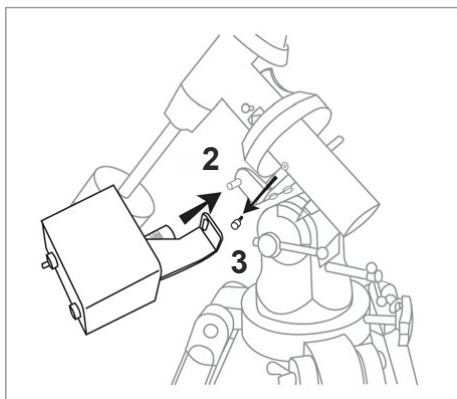

Руководство по эксплуатации для электроприводов часовой оси **Sky-Watcher Simple Type** для монтировок EQ1/EQ2 (без пульта)

EQ1

EQ2

1. Снимите ручку управления тонкими движениями по оси прямых восхождений.
2. Ослабьте фиксатор на гибкой соединительной муфте электропривода. Наденьте свободный конец соединительной муфты на вал червячной передачи оси прямого восхождения.
3. С помощью шестигранного ключа, входящего в комплект, открутите винт на полярной оси.
4. Закрепите установочный кронштейн электропривода на полярной оси с помощью 4-миллметрового винта с шестигранной головкой. Не затягивайте винт слишком сильно.
5. Затяните фиксатор, чтобы закрепить гибкую соединительную муфту.

муфту электропривода на оси прямого восхождения.
Убедитесь, что все винты надежно затянуты и электропривод закреплен.

Работа с электроприводом

Горящий LED индикатор показывает, что питание электропривода включено. Используйте выключатель “on/off” (вкл/выкл) для отключения питания в целях экономии заряда батареи.