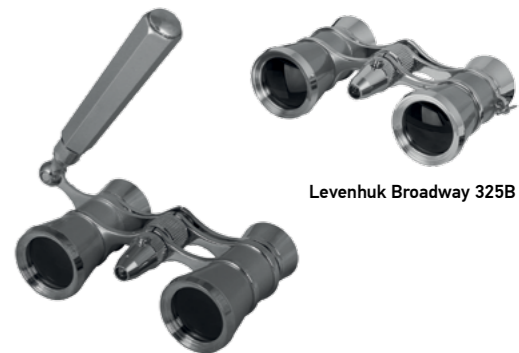

TR Levenhuk Broadway Opera Dürbünleri

Dikkat! Kalıcı göz hasarına ve hatta körlüğe neden olabileceğinden bu cihaz içinden kesinlikle doğrudan Güneşe bakmayın.

Levenhuk Broadway mükemmel görüntü kalitesi sağlayan gelişmiş optiklere sahip zarif ve şık opera dürbünleridir. Uzun saplı dürbünü ve klasik opera dürbünlerini içermektedir.

Uzun saplı dürbün tutma sapı ayarı: Tutma sapı konumunu ayarlamak için kilitleme vidasını gevşetin, tutma sapını uzatın ve vidayı sıkın. Tutma sapına uzun saplı dürbünü dikey olarak sabitlemek için sapı hızla aşağıya çekin.

Kit içeriği: dürbün, temizleme bezi, kılıf, kullanım kılavuzu ve garanti.

Garanti: ömür boyu. Daha ayrıntılı bilgi için web sitemizi ziyaret edebilirsiniz: www.levenhuk.eu/warranty

Üretici, ürün serisinde ve teknik özelliklerinde önceden bildirimde bulunmaksızın değişiklik yapma hakkını saklı tutar.

Levenhuk Broadway Opera Glasses

EN	User Manual	LT	Vartotojo instrukcija
BG	Ръководство за потребителя	LV	Lietošanas pamācība
CZ	Návod k použití	PL	Instrukcja obsługi
DE	Bedienungsanleitung	PT	Manual do usuário
EE	Kasutusjuhend	RO	Manual de utilizare
ES	Guía del usuario	RU	Инструкция по эксплуатации
FR	Manuel de l'utilisateur	SK	Návod na používanie
HU	Használati útmutató	SR	Uputstvo za korisnike
IT	Guida all'utilizzo	TR	Kullanım kılavuzu

Levenhuk Broadway 325E

Levenhuk Broadway 325E

www.levenhuk.com

Levenhuk Inc. (USA): 928 E 124th Ave. Ste D, Tampa, FL 33612, USA, +1-813-468-3001, contact_us@levenhuk.com
Levenhuk Optics s.r.o. (Europe): V Chotejné 700/7, 102 00 Prague 102, Czech Republic, +420 737-004-919, sales-info@levenhuk.cz
Levenhuk® is registered trademarks of Levenhuk, Inc.
© 2006–2022 Levenhuk, Inc. All rights reserved.
20221007

levenhuk
Zoom&Joy