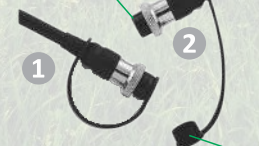

ТЕХНИЧЕСКИЕ ХАРАКТЕРИСТИКИ

Размер: **12" x 13"**   **30.5 x 33 см**

Вес: **19.7 oz**   **560 г**

Цвет: ● Черный   ● Серый

вес указан без учета защиты, вес может незначительно отличаться в зависимости от модели металлодетектора, катушку можно использовать без пластиковой защиты

Глубина обнаружения

8/10

Разделение железа и цветных металлов, таких как серебро, бронза, золото и медь

8/10

Чувствительность к мелким целям

8.5/10

Чувствительность к крупным целям

8/10

Эластичный гермоввод защищает кабель от преломления и проникновения воды

Сверхпрочное крепление катушки

Корпус изготовлен из ударопрочного пластика, который устойчив к ультрафиолетовому излучению

Пластиковая защита предохраняет катушку от сколов и повреждений

Штекер с позолоченными или посеребренными контактами

Высокопрочный кабель с увеличенным сечением токопроводящих жил. Изготовлен в Германии

Заглушка штекера, предназначена для защиты разъема от грязи и пыли (1-2)

Катушка полностью водонепроницаемая
Водозащита 100%

Износостойкое покрытие катушки из композитного материала, которое дает возможность использовать катушку без пластиковой защиты

Резиновые кольца для лучшей фиксации катушки на штанге металлодетектора

Фиксирующий болт и хомут в комплекте поставки

Все катушки NEL проходят предпродажную проверку в полевых условиях на глубину обнаружения