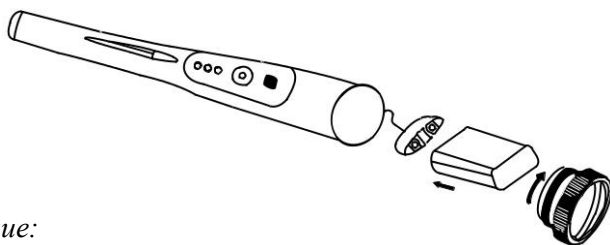

Инструкция по применению

Металлоискатель Tianxun MD-770

Пинпоинтер представляет собой ручной металлодетектор (пинпоинтер) с высокой чувствительностью. Он может работать на песке, лужайке, в почве. Обнаруживает различные типы металлических предметов, таких как монеты, золото, серебро, реликвии, ювелирные изделия. Пинпоинтер универсален и прост в использовании.

СХЕМА ПИНПОИНТЕРА

УСТАНОВКА АККУМУЛЯТОРА

Пинпоинтер питается от одной щелочной батарейки 9В «Крона» (не входит в комплект). Чтобы установить аккумулятор, сначала выключите пинпоинтер. Снимите крышку аккумуляторного отсека. Затем установите аккумулятор и плотно закройте крышку.

Примечание:

Правильно утилизируйте старую батарею. Когда вы вернете крышку батарейного отсека, пожалуйста, закрепите ее должным образом. Когда фонарик начнет мигать, замените батарейки.

ЭКСПЛУАТАЦИЯ

Нажмите кнопку ON/OFF, чтобы включить пинпоинтер. Загорится фонарик, начнут мигать зеленые светодиоды и прозвучит зуммер. Приблизительно через 2 секунды светодиоды перестанут мигать, и зуммер не издает звуковой сигнал. Теперь он готов к эксплуатации. Когда пинпоинтер обнаруживает металлический предмет, загорается первый зеленый светодиод. При этом он звучит и вибрирует. По мере медленного приближения к цели загораются соответственно второй и третий светодиоды. В то же время, он продолжает подавать звуковой сигнал и вибрировать.