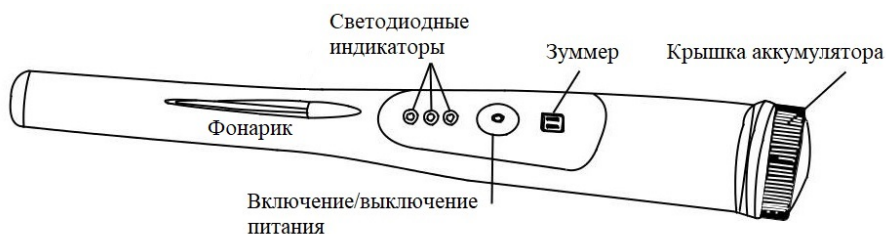

Инструкция по применению

Металлоискатель Tianxun MD-770

Пинпоинтер представляет собой ручной металлодетектор (пинпоинтер) с высокой чувствительностью. Он может работать на песке, лужайке, в почве. Обнаруживает различные типы металлических предметов, таких как монеты, золото, серебро, реликвии, ювелирные изделия. Пинпоинтер универсален и прост в использовании.

СХЕМА ПИНПОИНТЕРА

УСТАНОВКА АККУМУЛЯТОРА

Пинпоинтер питается от одной щелочной батарейки 9В «Крона» (не входит в комплект). Чтобы установить аккумулятор, сначала выключите пинпоинтер. Снимите крышку аккумуляторного отсека. Затем установите аккумулятор и плотно закройте крышку.