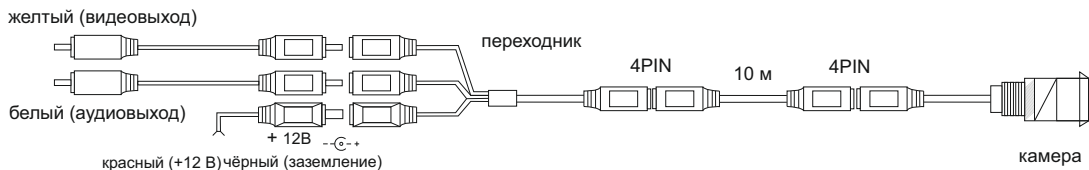

Инструкция по установке

Страна-производитель: Китай
Изготовитель: AVIS ELECTRONICS OVERSEAS LIMITED
Юридический адрес изготовителя: 506-507A, HuiGu ChuangXin Technology park, JingBei road, Shiyan town ,Baoan district, Shenzhen, Guangdong, China, 518108
Импортер: ООО «Авис электроникс»
Юридический адрес импортера: 125167, г. Москва, Планетная ул., д. 11, пом. 12/11 РМ-2

AVEL

EAC

Камера заднего вида в стоп-сигнал AVS325CPR для Ford Transit Custom/Tourneo Custom(#205)

Схема подключения

Технические характеристики

Сенсор:	1/3 PC7070 CMOS
Разрешение матрицы:	728 x 488
Разрешение:	420 линий
Линза:	1.7 мм
Мин. Освещённость:	0 Лух
ИК подсветка:	10 диодов
Видимое расстояние в ночное время:	10 м (ИК подсветка)
Класс защиты:	IP68
Угол обзора:	170°
Питание:	12 В
Раб. Температура:	-20°C~+70°C
Микрофон:	Есть