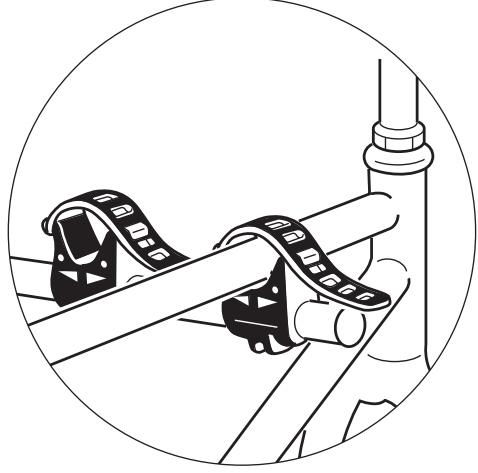

I PORTABICI PER FUORISTRADA
GB 4x4 BIKE CARRIER
E PORTABICICLETA 4X4

POSIZIONE LATERALE SUPPORTO
SUPPORT ARM IN LATERAL POSITION
SOPORTE IN POSICION LATERAL

BLOCCAGGIO BICI
BIKE HOLDER
SUJECCION BICICLETA

AGGANCO CINGHIE
STRAP BUCKLE
SUJECCION DE LA CINTA

NOTE:
REAR STRAPS
CROSS-OVER

CINTAS TRASERAS
RODEANDO RUEDA

PER LEGARE
TO FASTEN
PARA TENSAR

PER SLEGARE
TO UNFASTEN
PARA DESTENSAR

POSIZIONI PORTABICI E BICI SU FUORISTRADA