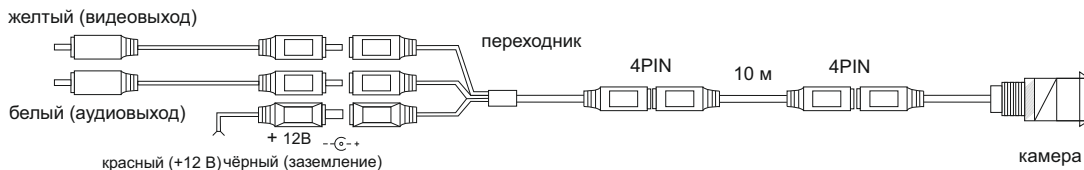

Импортер: ООО «Авис электроникс»
Юридический адрес импортера: 125167,
г. Москва, ул. Планетная, д. 11, пом. 12/11 ПМ-2

Инструкция по установке

Камера заднего вида на стоп-сигнал AVS325CPR (#193) для VOLKSWAGEN CRAFTER (2017 - ...)

Схема подключения

Технические характеристики

Сенсор:	1/3 PC7070 CMOS
Разрешение матрицы:	728 x 488
Разрешение:	420 линий
Линза:	1.7 мм
Мин. Освещённость:	0 Lux
ИК подсветка:	6 диодов
Видимое расстояние в ночное время:	10 м (ИК подсветка)
Класс защиты:	IP68
Угол обзора:	170°
Питание:	12 В
Раб. Температура:	-20°C~+70°C
Микрофон:	Есть