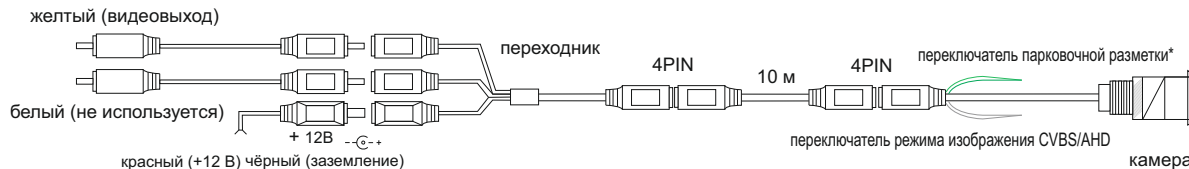

Технические характеристики

Сенсор:	PC2399 CMOS
Разрешение матрицы:	1280x720
Разрешение:	1000 тв-линий
Система цветности:	NTSC
Мин. Освещённость:	0,1 Lux
ИК подсветка:	Нет
Угол обзора:	150° (по диагонали)
Класс защиты:	IP68
Питание:	12 В
Раб. Температура:	-20°C~+70°C
Микрофон:	Нет
Парковочная разметка:	Есть (Отключаемая)*