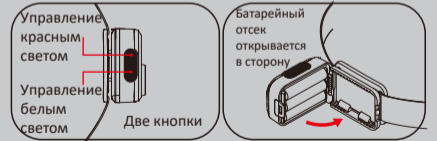

## Налобный фонарь для спорта

	☀	←	🕒
Высок (прожектор)	70 Лм	8 М	17 Ч
Высок (фокус)	215 Лм	70 М	8 Ч
Низкий (фокус)	10 Лм	14 М	135 Ч
Высок (красный)	2 Лм	-	73 Ч
Стробоскоп	-	-	-
SOS	-	-	-

Фонарь имеет функцию памяти. При включении будет установлен режим, использованный до выключения.

### Переключение режимов

Нажимайте кнопку 2 для смены режимов