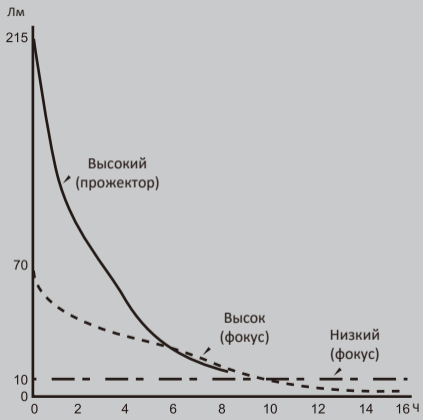

Нажимайте кнопку 2 для смены режимов