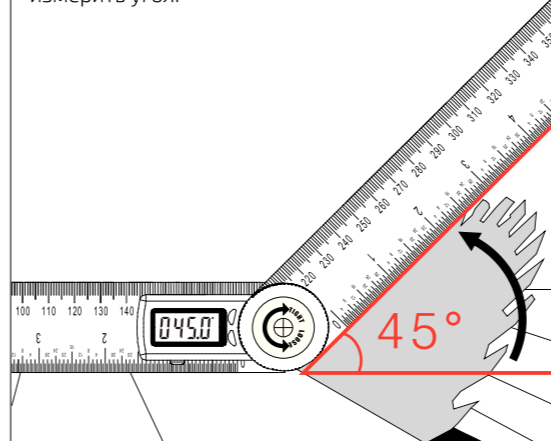

Short press ON/OFF to turn it on, put it on the flat surface as pic, make sure the both ruler's edges touch the surface, press ZERO button to set zero. Нажмите коротко на кнопку ON/OFF, чтобы включить прибор. Положите его на ровную поверхность, как показано на рисунке. Убедитесь, что края обеих линеек касаются поверхности. Нажмите кнопку ZERO, чтобы установить 0.

Rotate the ruler to measure the angle. Поворачивайте плечо угломера, чтобы измерить угол.

Battery / Батарея

To replace battery, push the protrudent on the bottom of the LCD, the edge of battery container is shown on the upper side of the LCD (pic.1).

1 Чтобы заменить батарею, нажмите на выступ в нижней части дисплея (рис.1).

2 Pull the battery container out (pic.2). Вытащите батарейный отсек (рис.2).

3 The negative pole of battery is upside, positive pole is downside (pic.3). Соблюдайте полярность - отрицательный полюс вверх, положительный полюс вниз (рис.3).

4 Push the battery container back (pic.4). Вставьте батарейный отсек (рис.4).

Trouble shooting / Устранение неисправностей

Problem Проблема	Possible cause Возможная причина	Solution Устранение
No display or ambiguous Нет отображения данных или отображение неясное	Lower voltage, no battery or incorrect installation of battery Низкий заряд батареи, отсутствие батареи или батарея вставлена неправильно	Reinstall battery or replace battery Вставьте батарею заново или замените ее
Erratic display Отображение ошибочное	Casual malfunction caused by high vibration or strongly swinging Неправильно функционирует из-за сильной вибрации или сильного колебания	Zero setting Нажмите кнопку ZERO
Numbers skip or frozen display Пропускаются цифры или зависает отображение данных	Internal error Внутренняя ошибка	Remove battery, wait 1 min and replace Извлеките батарею на одну минуту и затем вставьте ее обратно