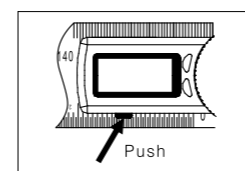

Battery / Батарея

To replace battery, push the protrudent on the bottom of the LCD, the edge of battery container is shown on the upper side of the LCD (pic.1).

1 Чтобы заменить батарею, нажмите на выступ в нижней части дисплея (рис.1).

2 Pull the battery container out (pic.2). Вытащите батарейный отсек (рис.2).

3 The negative pole of battery is upside, positive pole is downside (pic.3). Соблюдайте полярность - отрицательный полюс вверх, положительный полюс вниз (рис.3).

4 Push the battery container back (pic.4). Вставьте батарейный отсек (рис.4).