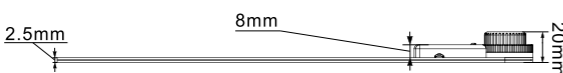

AngleRuler 30

Operating Manual / Инструкция по эксплуатации
Digital angle ruler / Электронный угломер

Technical Data / Технические характеристики

Measuring range Диапазон измерения	0.0°~360.0°
Working temperature Рабочая температура	0°C~+50°C
Working humidity Рабочая влажность	≤85%RH
Resolution Разрешение	0.1°
Accuracy Точность	0.3°
Battery Батарея	CR2032, 3V