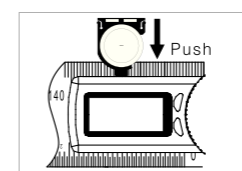

Battery / Батарея

To replace battery, push the protrudent on the bottom of the LCD, the edge of battery container is shown on the upper side of the LCD (pic.1).

1 Чтобы заменить батарею, нажмите на выступ в нижней части дисплея (рис.1).

2 Pull the battery container out (pic.2). Вытащите батарейный отсек (рис.2).

3 The negative pole of battery is upside, positive pole is downside (pic.3). Соблюдайте полярность - отрицательный полюс вверх, положительный полюс вниз (рис.3).

4 Push the battery container back (pic.4). Вставьте батарейный отсек (рис.4).