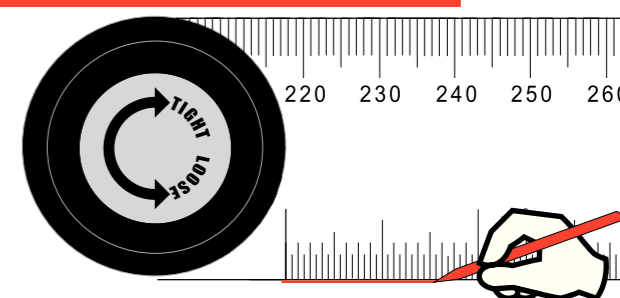

AngleRuler 30

Ruler + Angle Finder

Multifunction
Both measures the angle and length. Metric scale
Многофункциональный
Измеряет угол и длину. Имеет метрическую шкалу

Convenient
Easy operation with only two press-buttons
Удобный
Легкое управление - всего две кнопки