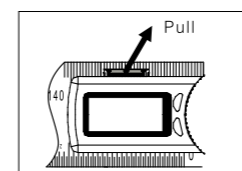

Battery / Батарея

To replace battery, push the protrudent on the bottom of the LCD, the edge of battery container is shown on the upper side of the LCD (pic.1).

1 Чтобы заменить батарею, нажмите на выступ в нижней части дисплея (рис.1).

2 Pull the battery container out (pic.2). Вытащите батарейный отсек (рис.2).

3 The negative pole of battery is upside, positive pole is downside (pic.3). Соблюдайте полярность - отрицательный полюс вверх, положительный полюс вниз (рис.3).

4 Push the battery container back (pic.4). Вставьте батарейный отсек (рис.4).