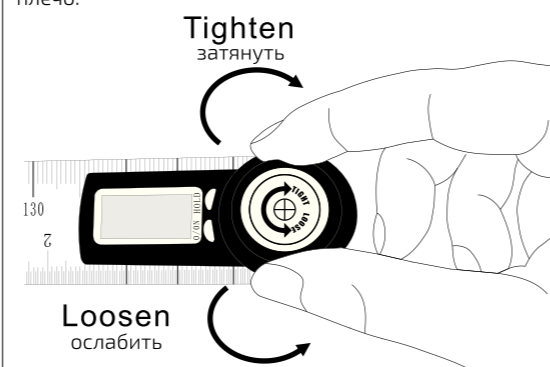

Technical Data / Технические характеристики

Measuring range Диапазон измерения	0.0°~360.0°
Working temperature Рабочая температура	0°C~+50°C
Working humidity Рабочая влажность	≤85%RH
Resolution Разрешение	0.1°
Accuracy Точность	0.3°
Battery Батарея	CR2032, 3V

ON/OFF Short press ON/OFF to turn on the device. Short press ON/OFF to shut off the LCD. Long press ON/OFF for more than 3 seconds to shut off the whole system. Automatically shut off function in 6 min. Move the scale to turn on the device when at off LCD status.

Нажмите коротко на кнопку ON/OFF, чтобы включить угломер. Нажмите коротко на кнопку еще раз, чтобы выключить дисплей. Нажмите и удерживайте кнопку ON/OFF более 3 сек, чтобы выключить прибор. Прибор автоматически отключается через 6 мин неиспользования. Подвигайте плечо угломера, чтобы включить прибор, когда дисплей выключен.

ZERO Press ZERO to set zero at any point when turn on the device. Включите прибор и нажмите кнопку ZERO, чтобы установить точку нуля.

Operating Instruction / Использование

Rotate clockwise to tighten the moving ruler; rotate counterclockwise to loosen the moving ruler. Поверните кнопку-фиксатор по часовой стрелке, чтобы затянуть откидное плечо. Поверните кнопку-фиксатор против часовой стрелки, чтобы ослабить откидное плечо.