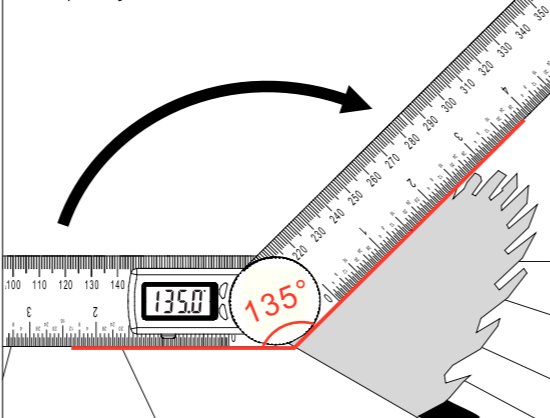

ZERO Press ZERO to set zero at any point when turn on the device. Включите прибор и нажмите кнопку ZERO, чтобы установить точку нуля.

Operating Instruction / Использование

Rotate clockwise to tighten the moving ruler; rotate counterclockwise to loosen the moving ruler. Поверните кнопку-фиксатор по часовой стрелке, чтобы затянуть откидное плечо. Поверните кнопку-фиксатор против часовой стрелки, чтобы ослабить откидное плечо.

Put the tool on any surface and press shortly 0/ON to set zero. Положите прибор на любую поверхность и нажмите кнопку ZERO, чтобы установить 0.

Rotate the ruler to measure the angle. Поворачивайте плечо угломера, чтобы измерить угол.