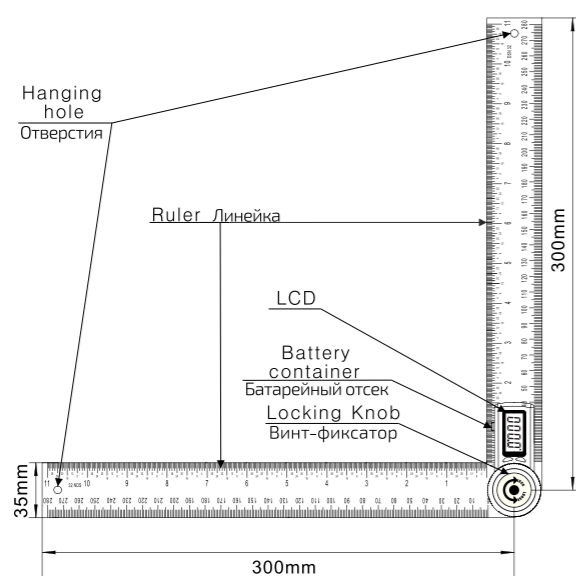

Technical Data / Технические характеристики

Measuring range Диапазон измерения	0.0°~360.0°
Working temperature Рабочая температура	0°C~+50°C
Working humidity Рабочая влажность	≤85%RH
Resolution Разрешение	0.1°
Accuracy Точность	0.3°
Battery Батарея	CR2032, 3V