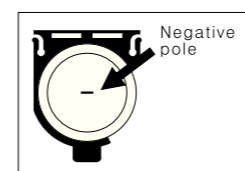

Battery / Батарея

To replace battery, push the protrudent on the bottom of the LCD, the edge of battery container is shown on the upper side of the LCD (pic.1).

1 Чтобы заменить батарею, нажмите на выступ в нижней части дисплея (рис.1).

2 Pull the battery container out (pic.2). Вытащите батарейный отсек (рис.2).

3 The negative pole of battery is upside, positive pole is downside (pic.3). Соблюдайте полярность - отрицательный полюс вверх, положительный полюс вниз (рис.3).

4 Push the battery container back (pic.4). Вставьте батарейный отсек (рис.4).