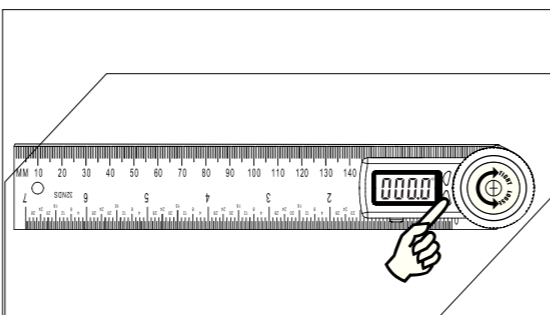

Operating Instruction / Использование

Rotate clockwise to tighten the moving ruler; rotate counterclockwise to loosen the moving ruler. Поверните кнопку-фиксатор по часовой стрелке, чтобы затянуть откидное плечо. Поверните кнопку-фиксатор против часовой стрелки, чтобы ослабить откидное плечо.

Put the tool on any surface and press shortly 0/ON to set zero. Положите прибор на любую поверхность и нажмите кнопку ZERO, чтобы установить 0.

Rotate the ruler to measure the angle. Поворачивайте плечо угломера, чтобы измерить угол.