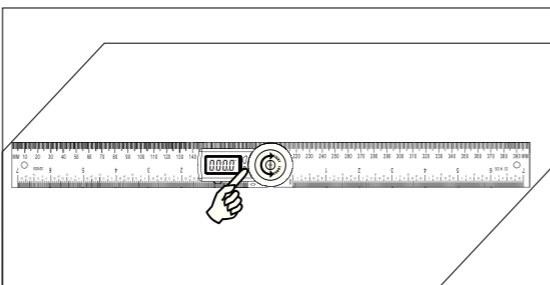

ZERO Press ZERO to set zero at any point when turn on the device. Включите прибор и нажмите кнопку ZERO, чтобы установить точку нуля.

Operating Instruction / Использование

Rotate clockwise to tighten the moving ruler; rotate counterclockwise to loosen the moving ruler. Поверните кнопку-фиксатор по часовой стрелке, чтобы затянуть откидное плечо. Поверните кнопку-фиксатор против часовой стрелки, чтобы ослабить откидное плечо.

Put the tool on any surface and press shortly 0/ON to set zero. Положите прибор на любую поверхность и нажмите кнопку ZERO, чтобы установить 0.

Rotate the ruler to measure the angle. Поворачивайте плечо угломера, чтобы измерить угол.