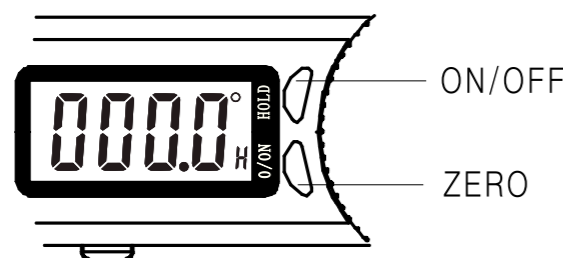

AngleRuler 30

Operating Manual / Инструкция по эксплуатации
Digital angle ruler / Электронный угломер

Technical Data / Технические характеристики

Measuring range Диапазон измерения	0.0°~360.0°
Working temperature Рабочая температура	0°C~+50°C
Working humidity Рабочая влажность	≤85%RH
Resolution Разрешение	0.1°
Accuracy Точность	0.3°
Battery Батарея	CR2032, 3V