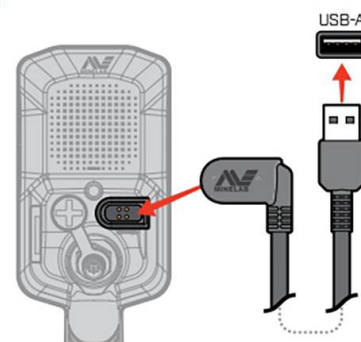

Идеален для поиска золотых самородков в локациях с высокой минерализацией, на месторождениях.

ОБЩИЙ

Не можете выбрать режим поиска?
Используйте Общий режим для вашего
места поиска.

СБОРКА

ЗАРЯДКА

7-8 часов