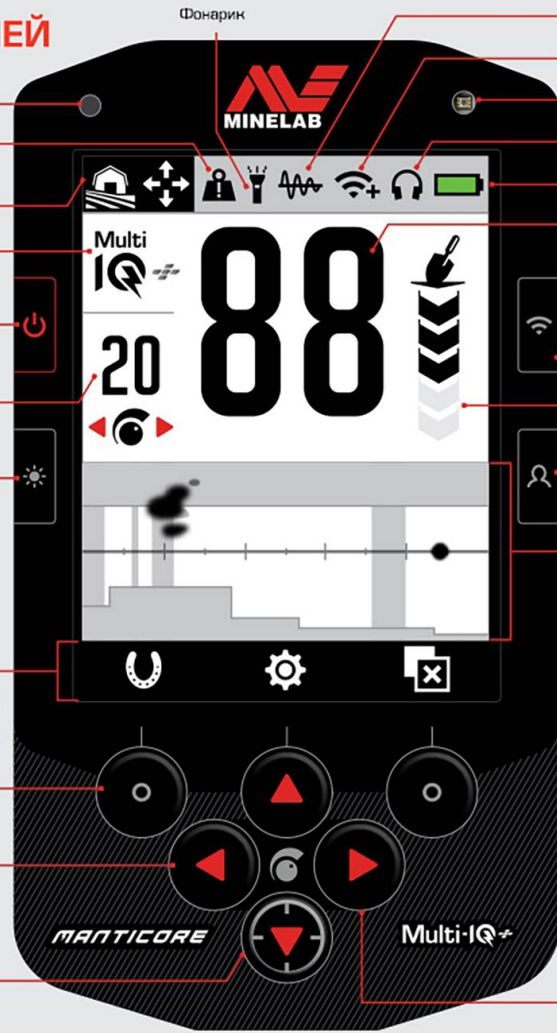

Проверьте и повторите, если это необходимо.

3 часа

УПРАВЛЕНИЕ И ДИСПЛЕЙ

МЕНЮ НАСТРОЕК

Нажмите **▲** для перехода на Экран Поиска, чтобы открыть Меню Настроек.

Назад

- Общие настройки
- Частота
- Аудиотема
- Тон на цель
- Тон железа
- Предел железа
- Маска дискриминации
- Скорость восстановления
- Баланс грунта
- Шумоподавление
- Режим поиска
- Громкость

- Светодиод статуса зарядки
Крупное железо, Перегрузка
- Режим поиска
- Частота
- Включение
- Уровень чувствительности
- Подсветка/Освещенность
- Панель действий
Иконки меняются в зависимости от настроек или активного экрана
- Панель действий
Сенсорные клавиши (x2)
- Чувствительность
Нажмите <> на Экране Поиска, чтобы настроить чувствительность
- Пинпоинт