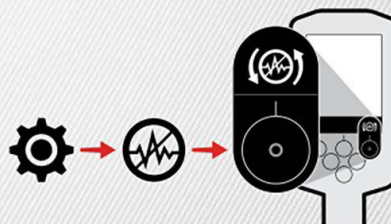

1

ВКЛЮЧИТЕ

2

ВЫБЕРИТЕ РЕЖИМ ПОИСКА

3

ШУМОПОДАВЛЕНИЕ

4

ИДИТЕ И ИЩИТЕ

РЕЖИМЫ ПОИСКА

ВСЕ ГРУНТЫ/ALL-TERRAIN

Отлично подходит для замусоренных мест наподобие парков отдыха, полей и исторических локаций, включая общий поиск.

ОБЩИЙ

БЫСТРЫЙ

ЦЕЛИ С НИЗКОЙ
ПРОВОДИМОСТЬЮ

ЦЕЛИ С ВЫСОКОЙ
МУСОРА