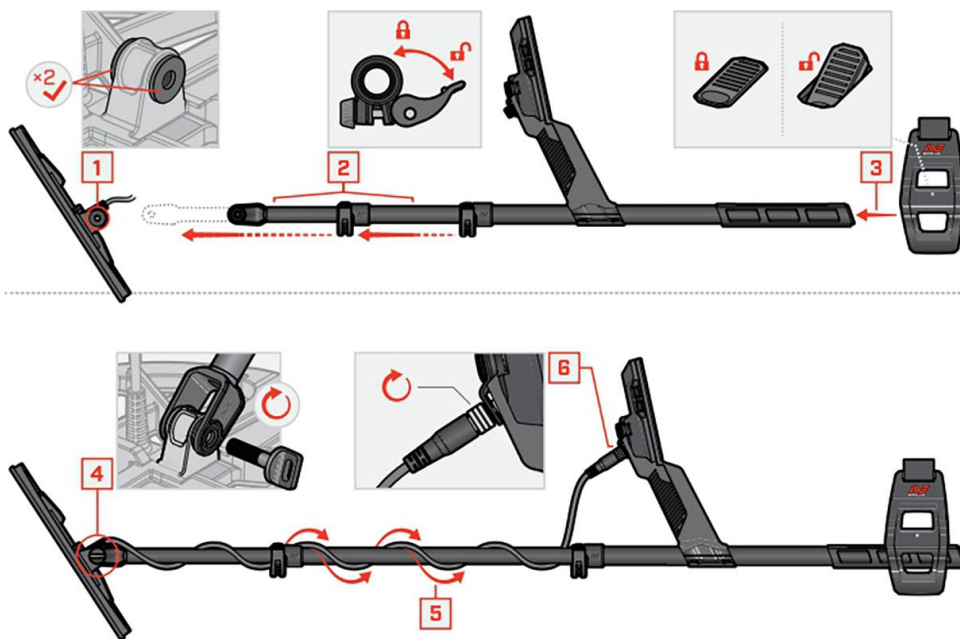

1

ВКЛЮЧИТЕ

2

ВЫБЕРИТЕ РЕЖИМ ПОИСКА

3

ШУМОПОДАВЛЕНИЕ

4

ИДИТЕ И ИЩИТЕ

РЕЖИМЫ ПОИСКА

ВСЕ ГРУНТЫ/ALL-TERRAIN

Отлично подходит для замусоренных мест наподобие парков отдыха, полей и исторических локаций, включая общий поиск.

ОБЩИЙ

БЫСТРЫЙ

ЦЕЛИ С НИЗКОЙ
ПРОВОДИМОСТЬЮ

ЦЕЛИ С ВЫСОКОЙ
МУСОРА

ОТКЛОНЕНИЕ
МУСОРА

ПЛЯЖ/BEACH

Превосходен для условий солености, сухого песка, влажного песка, мелководья и поиска под водой.

ОБЩИЙ

ЦЕЛИ С НИЗКОЙ
ПРОВОДИМОСТЬЮ

ГЛУБОКИЙ

НЫРЯНИЕ И
МОРСКАЯ ВОДА

ЗОЛОТО/GOLDFIELD

Идеален для поиска золотых самородков в локациях с высокой минерализацией, на месторождениях.

ОБЩИЙ

Не можете выбрать режим поиска?
Используйте Общий режим для вашего
места поиска.

СБОРКА

ЗАРЯДКА

7-8 часов

ВНИМАНИЕ! Заряжайте металлоискатель только с помощью качественной USB-зарядки от 2А и 5В. Есть риск неисправности зарядного устройства с низкокачественной зарядкой. Ищите следующую маркировку USB-зарядок.

ВНИМАНИЕ! Заряжайте металлоискатель только при температуре окружающей среды от 0 до +40 °C

ЗАТЯНИТЕ КРЕПЛЕНИЯ

Затяните крепления, если они ослабли или проскальзывают.

Откиньте дужку

Мягко закрутите

Защелкните крепление

Проверьте и повторите, если это необходимо.

3 часа