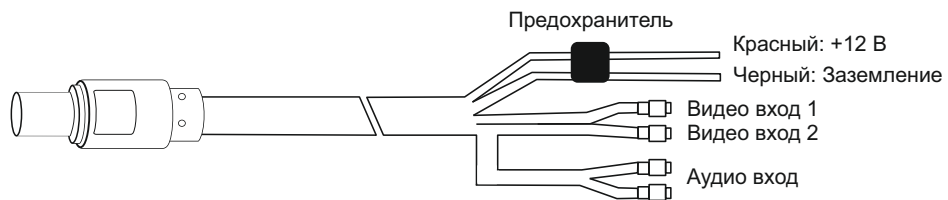

Технические характеристики

Тип экрана:	LED LCD
Диагональ:	17,3"
Формат экрана:	16:9
Потребление:	15 Вт
Рабочее напряжение:	12 В
Видео:	Два видео входа
	HDMI вход
Звук:	Аудио вход
	Аудио выход
	ИК передатчики
	FM трансмиттер
Система цветности:	PAL\NTSC (авто выбор)
Разрешение экрана:	1920 x 1080
Контрастность:	300:1
Установка:	на потолок
Интерфейсы:	USB/SD

Потолочный монитор 17,3"
со встроенным медиаплеером
AVS1717MPP

Инструкция по эксплуатации

Схема подключения

1. Включение/Выключение питания
2. Уменьшение значения
3. Меню
4. Увеличение значения
5. Включение/Выключение освещения салона
6. ИК передатчик для беспроводных наушников
7. Приёмник пульта ДУ
8. Кнопка открытия монитора