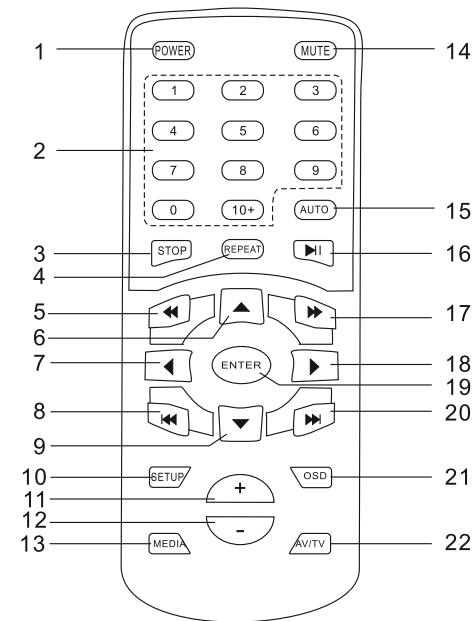

Технические характеристики

Тип экрана:	LED LCD
Диагональ:	17,3"
Формат экрана:	16:9
Потребление:	15 Вт
Рабочее напряжение:	12 В
Видео:	Два видео входа
	HDMI вход
Звук:	Аудио вход
	Аудио выход
	ИК передатчики
	FM трансмиттер
Система цветности:	PAL\NTSC (авто выбор)
Разрешение экрана:	1920 x 1080
Контрастность:	300:1
Установка:	на потолок
Интерфейсы:	USB/SD

Потолочный монитор 17,3"
со встроенным медиаплеером
AVS1717MPP

Инструкция по эксплуатации

Схема подключения

1. Включение/Выключение питания
2. Уменьшение значения
3. Меню
4. Увеличение значения
5. Включение/Выключение освещения салона
6. ИК передатчик для беспроводных наушников
7. Приёмник пульта ДУ
8. Кнопка открытия монитора

Пульт ДУ

1. Включение/Выключение питания
2. Цифровые кнопки
3. Стоп
4. Повтор
5. Перемотка назад
6. Вверх
7. Влево
8. Предыдущий файл
9. Вниз
10. Установки
11. Увеличение громкости
12. Уменьшение громкости
13. Выбор носителя
14. Отключение звука
15. Авто поиск
16. Воспроизведение/Пауза
17. Перемотка вперед
18. Вправо
19. Ввод
20. Следующий файл
21. OSD меню
22. Выбор режима