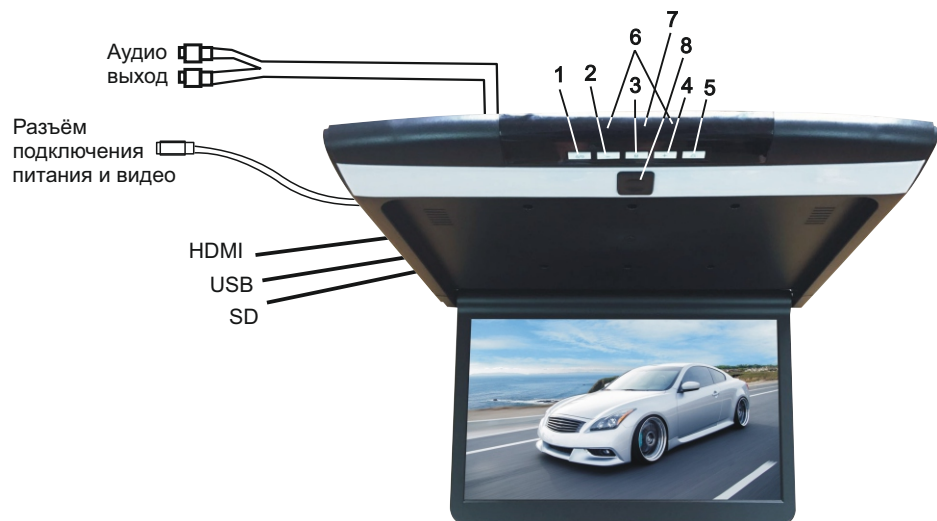

Технические характеристики

Тип экрана:	LED LCD
Диагональ:	17,3"
Формат экрана:	16:9
Потребление:	15 Вт
Рабочее напряжение:	12 В
Видео:	Два видео входа
	HDMI вход
Звук:	Аудио вход
	Аудио выход
	ИК передатчики
	FM трансмиттер
Система цветности:	PAL\NTSC (авто выбор)
Разрешение экрана:	1920 x 1080
Контрастность:	300:1
Установка:	на потолок
Интерфейсы:	USB/SD

Потолочный монитор 17,3"
со встроенным медиаплеером
AVS1717MPP

Инструкция по эксплуатации

Схема подключения

1. Включение/Выключение питания
2. Уменьшение значения
3. Меню
4. Увеличение значения
5. Включение/Выключение освещения салона
6. ИК передатчик для беспроводных наушников
7. Приёмник пульта ДУ
8. Кнопка открытия монитора

Пульт ДУ

1. Включение/Выключение питания
2. Цифровые кнопки
3. Стоп
4. Повтор
5. Перемотка назад
6. Вверх
7. Влево
8. Предыдущий файл
9. Вниз
10. Установки
11. Увеличение громкости
12. Уменьшение громкости
13. Выбор носителя
14. Отключение звука
15. Авто поиск
16. Воспроизведение/Пауза
17. Перемотка вперед
18. Вправо
19. Ввод
20. Следующий файл
21. OSD меню
22. Выбор режима