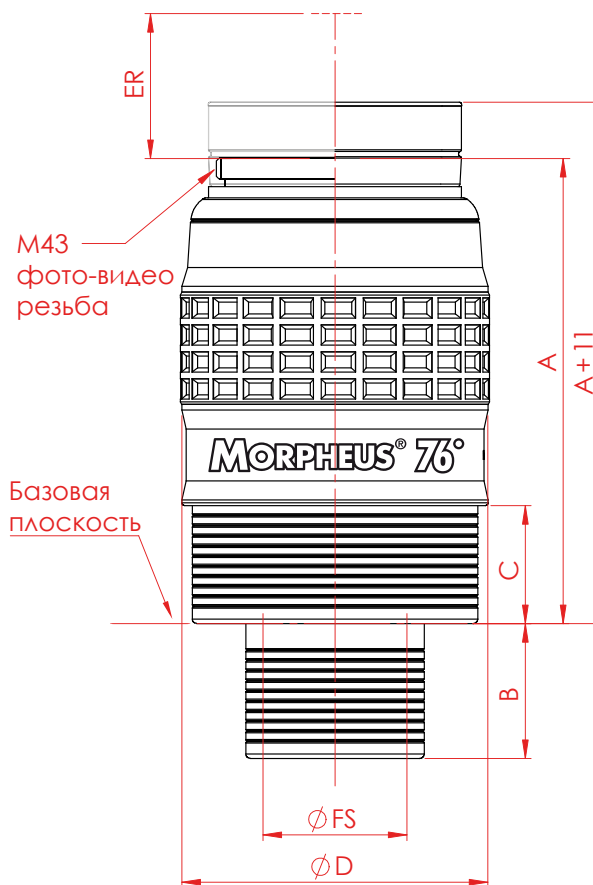

Артикул #	¹FL (мм)	Серия окуляров	Посадочные диаметры	²E/G	³AF	⁴G	⁵ER (мм)	⁶FS (мм)	⁷FSD	⁸BFG/C (мм)	⁹SPS		¹⁰PVA	Размеры окуляра (мм)				Вес (г)
											1¼"	2"		A	B	C	D	
2954204	4,5	Morpheus	1¼" и 2"	8 / 5	76°	да	17,5	6,1	0	21	SK	SK	M43	102	24	21	55	370
2954206	6,5	Morpheus	1¼" и 2"	8 / 5	76°	да	18,5	8,75	0	21	SK	SK	M43	97	24	21	55	350
2954209	9	Morpheus	1¼" и 2"	8 / 5	76°	да	21	12,1	0	21	SK	SK	M43	95	24	21	55	360
2954212	12,5	Morpheus	1¼" и 2"	8 / 5	76°	да	20	16,8	0	21	SK	SK	M43	84	24	21	55	345
2954214	14	Morpheus	1¼" и 2"	8 / 5	76°	да	18,5	18,85	0	21	SK	SK	M43	85	24	21	55	360
2954217	17,5	Morpheus	1¼" и 2"	8 / 5	76°	да	19	23,55	0	21	SK	SK	M43	79	24	21	55	395

Примечание к таблице

- ¹FL: Фокусное расстояние
- ²E/G: Количество Элементов / Групп
- ³AF: Видимое поле зрения
- ⁴G: Парфокальность
- ⁵ER: Вынос зрачка
- ⁶FS: Ø Диаметр полевой диафрагмы окуляра
- ⁷FSD: Ø Смещение фокуса (+/-)
(По сравнению с базовой плоскостью)
- ⁸BFG/C: Вынос фокуса при 2" использовании
(По сравнению с 1¼")
- ⁹SPS: Защита от выскальзывания
(SK = Сетчатчатое выпуклое рифление | RA = Кольцевые проточки)
- ¹⁰PVA: Стандартная резьба M43 для фото-видео адаптеров
(Под резиновым наглазником)

Размеры окуляра

- A: Высота корпуса окуляра над базовой плоскостью
- B: Длина посадочной втулки 1¼"
- C: Длина посадочной втулки (2")
- D: Наружный диаметр окуляра

Комплект поставки:

Окуляр Morpheus 76°, стандартный складной наглазник, боковой / складной наглазник, чехол для транспортировки, три защитные крышки, коробка для хранения.