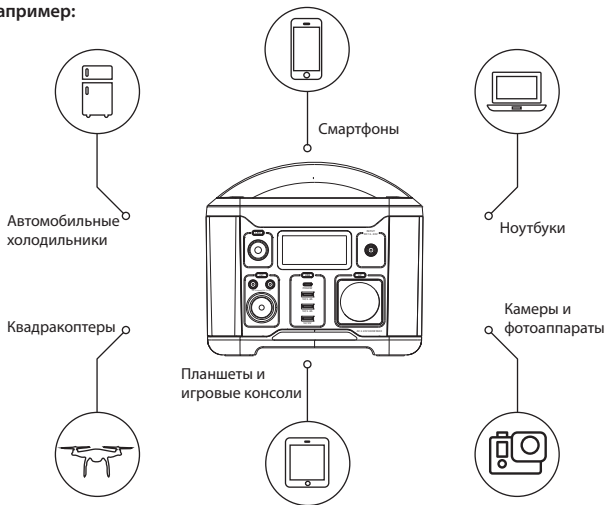

Например:

ЗАРЯДКА УСТРОЙСТВА

Перед использованием или хранением, подключите продукт к розетке 220В до полной зарядки. На дисплее будет отображаться текущий заряд. Когда устройство будет полностью заряжено, на дисплее отобразится 100%.