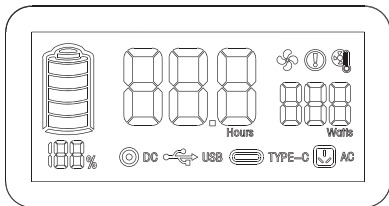

ДИСПЛЕЙ

При использовании устройства, дисплей отображает текущие параметры работы устройства, потребления мощности, оставшееся время работы в часах и т.д.

Остаток емкости устройства, отображаемый в в процентах