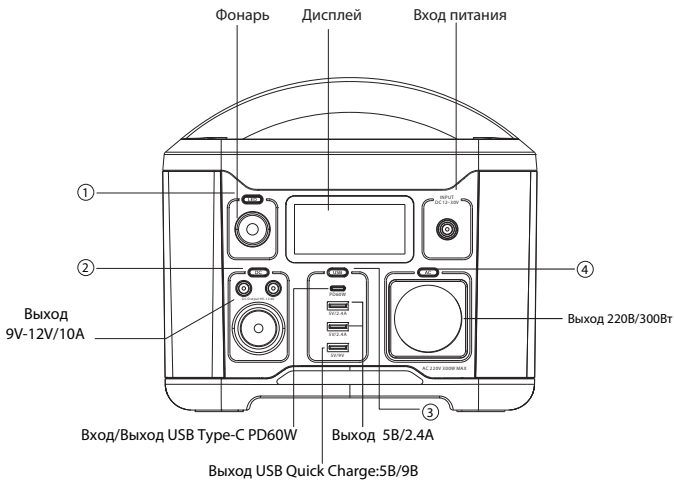

ДИСПЛЕЙ

При использовании устройства, дисплей отображает текущие параметры работы устройства, потребления мощности, оставшееся время работы в часах и т.д.

Остаток емкости устройства, отображаемый в в процентах