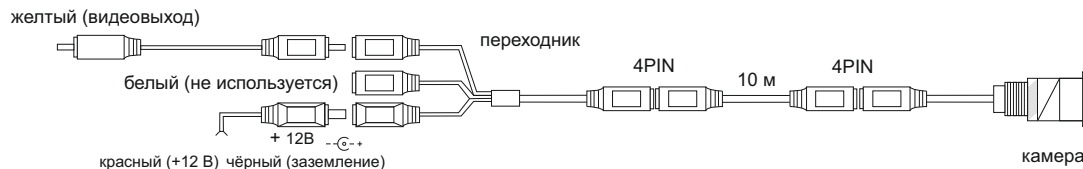

Инструкция по установке

Страна-производитель: Китай
Изготовитель: AVIS ELECTRONICS OVERSEAS LIMITED
Юридический адрес изготовителя: 506-507A, HuiGu ChuangXin Technology park, JingBei road, Shiyan town ,Baoan district, Shenzhen, Guangdong, China, 518108
Импортер: ООО «Авис электроникс»
Юридический адрес импортера: 125167, г. Москва, Планетная ул., д. 11, пом. 12/11 РМ-2

AVEL

EAC

Камера заднего вида в стоп-сигнал AVS325CPR (#206) CITROEN Jumpy III / PEUGEOT Expert III

Схема подключения

Технические характеристики

Сенсор:	PC7070 CMOS
Разрешение матрицы:	728x488
Разрешение:	420 линий
Линза:	1.7 мм
Мин. Освещённость:	0,1 Lux
ИК подсветка:	Нет
Видимое расстояние в ночное время:	10 м
Класс защиты:	IP68
Угол обзора:	170°
Питание:	12 В
Раб. Температура:	-20°C~+70°C
Микрофон:	Нет