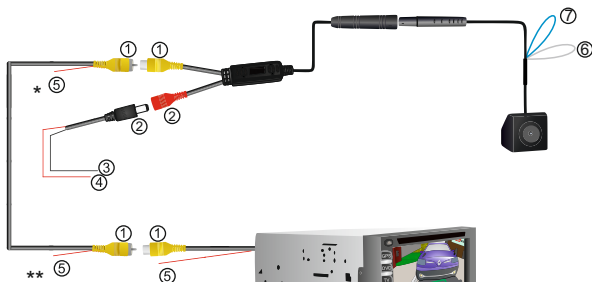

Импортер: ООО «Авис электроникс»

Юридический адрес импортера: 125167,
 г. Москва, Планетная ул., д. 11, пом. 12/11 ПМ-2

Сенсор	PC7070
Структура линзы	Широкоугольная стеклянная 3G1P
Угол обзора	170° (по диагонали)
Система видео	NTSC
Разрешение матрицы	648x488
Система синхронизации	Встроенная
Разрешение	550 тв-линий
Минимальная освещённость	0.2 люкс
Видеовыход	CVBS тюльпан
Соотношение сигнал/шум	> 46,5 дБ
Класс пыли- и влагозащита	IP67
Потребляемый ток	макс. 50 мА
Питание	DC 12 В
Рабочая температура	- 30°C ~ +50°C
Влажность воздуха	макс. 95%

1. Видео провод (передача видео сигнала с камеры на монитор)
2. Провод питания камеры
3. «-» (чёрный) заземлить
4. «+» (красный) подключить к «+» фонаря заднего хода
5. Активационный провод:

* Подключить к «+» фонаря заднего хода.

** Подключить к активационному проводу монитора.

6. Перережьте для отключения разметки.
7. Перережьте для отключения зеркальности.